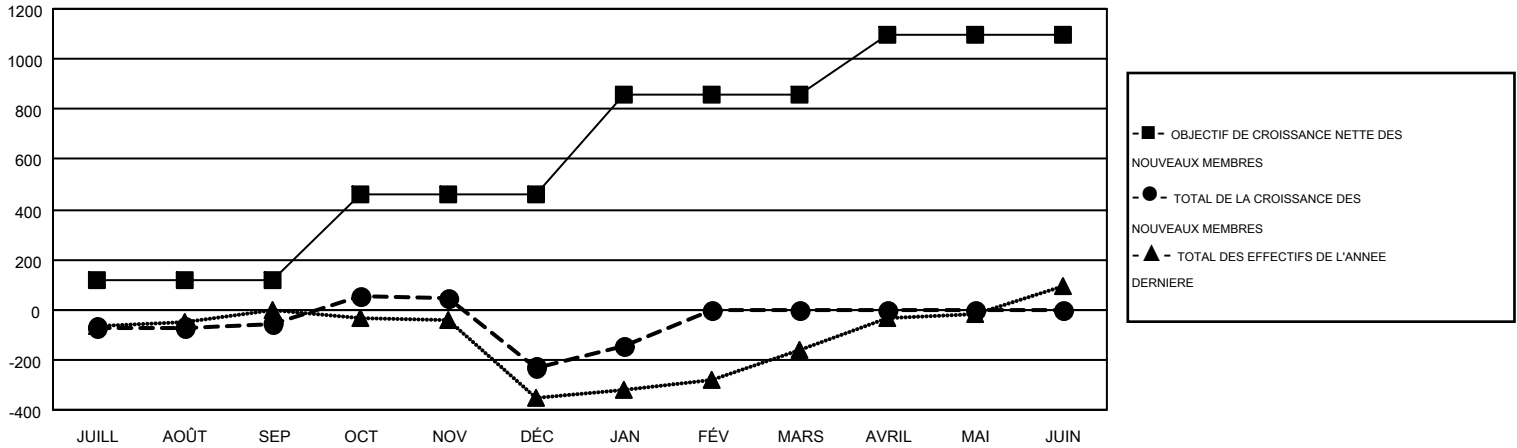

BUTS ET MEMBRES REELS - CUMULATIF

CLUBS RADIES: 15	161 CLUBS OF 355 ONT AJOUTE 1 OU PLUSIEURS NOUVEAUX MEMBRES	DISTRIBUTION PAR SEXE
		HOMME 6,047 (70.47%)
		FEMME 2,534 (29.53%)
MEMBRES RADIES		NOMBRE TOTAL DE MEMBRES 284
DECEDE 24	CLIQUEZ ICI POUR LES INFORMATIONS CUMULATIVES SUR LES EFFECTIFS	D'UNITÉS FAMILIALES
CLUB ANNULÉ 313		MEMBRES DE FAMILLE QUI RÉGLEMENT LA MOITIÉ DES COTISATIONS 146
AUTRE 481		
TOTAL 818