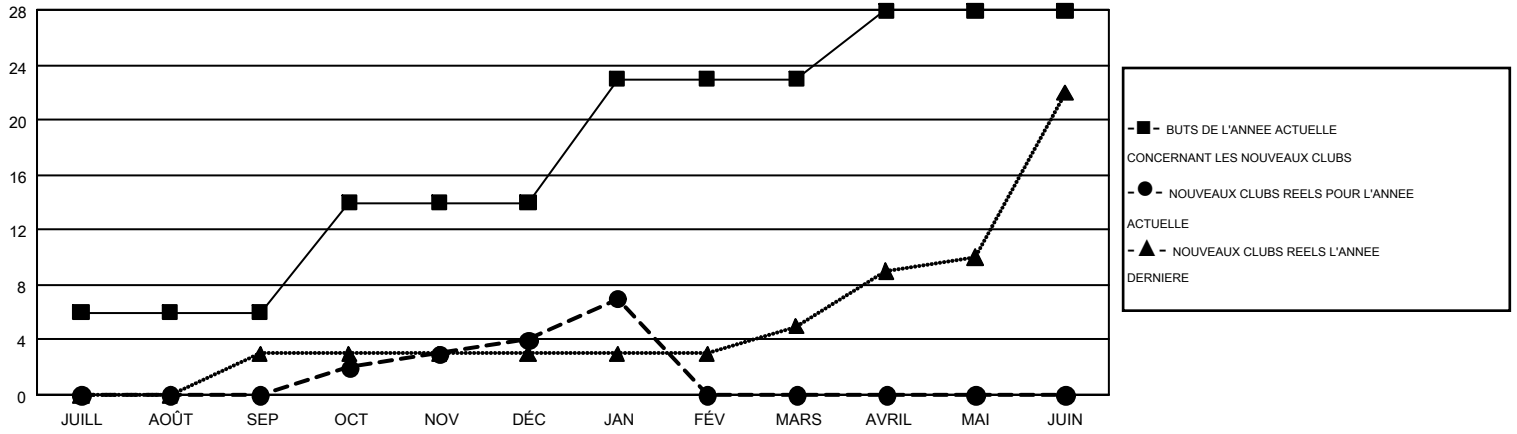

GMT MONTHLY MEMBERSHIP PROGRESS REPORT

Results as of: 1/31/2017

Multiple District 403

LOCATION: GABON REPUBLIC

GMT: NORBERT BATIONO

RC EME 6-Afr

Clubs				Membres			
RESULTATS POUR 2016-2017				RESULTATS POUR 2016-2017			
TRIMESTRE	BUT CONCERNANT LES NOUVEAUX CLUBS	NOUVEAUX CLUBS	CLUBS ANNULÉS	TRIMESTRE	OBJECTIF DE CROISSANCE NETTE DES NOUVEAUX MEMBRES (excluant les membres réintégrés ou transférés)	TOTAL DE LA CROISSANCE DES NOUVEAUX MEMBRES (excluant les membres réintégrés ou transférés)	TOTAL DES MEMBRES RADIES (y compris les transferts)
JUILL/AOÛT/SEP	6	0	2	JUILL/AOÛT/SEP	116	124	178
OCT/NOV/DÉC	8	4	11	OCT/NOV/DÉC	342	390	565
JAN/FÉV/MARS	9	3	2	JAN/FÉV/MARS	402	158	75
AVRIL/MAI/JUIN	5	0	0	AVRIL/MAI/JUIN	238	0	0

BUTS ET NOUVEAUX CLUBS REELS - CUMULATIF